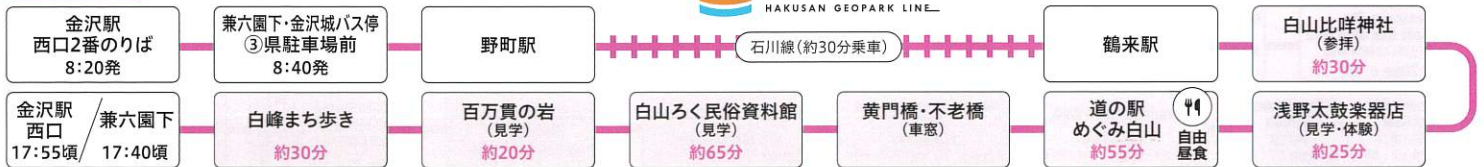

FREE Wi-Fi

予約制

当日でもご乗車いただけます。

※空席がある場合に限りです。

©白山市観光連盟

白山ジオパークライン HAKUSAN GEOPARK LINE

北陸鉄道

運行：北鉄白山バス株式会社

白山めぐり ～白山手取川ジオパーク号～

バスガイド付

運行日 4月～11月の土・日・祝運行 (限定コース 運行日を除く)

料金 おとな 6,000円 こども 4,000円

行程中のご昼食・お買い物に使える 2,000円分のクーポン付!

季節を楽しむ限定コースもご用意!

6月の土・日・祝は
白山高山植物園コース

10月16日～11月10日の土・日・祝は
白山白川郷
ホワイトロードコース

※上記2コースは料金が異なります。詳しくはホームページをご覧ください。

運行ルート

白山手取川ジオパークを1日で大満喫!

白山手取川ジオパークは、石川県白山市全域をエリアとし、白山の火山活動や手取川の河川のはたらきをはじめとする大地の活動によって生まれた多彩な地形と地質が特徴のユネスコ世界ジオパークです。白山めぐり～白山手取川ジオパーク号～では、白山手取川ジオパークの3つのエリア「山と雪」「川と峡谷」「海と扇状地」のすべてを1日で体感できるコースとなっています。

★県道白山公園線の通行規制時は、百万貫の岩から御仏供杉の見学に変更します。★金沢駅西口ののりばは変更になる場合がございます。★料金には石川線の運賃、白山ろく民俗資料館の入館料および消費税が含まれます。こども料金は12歳未満。3歳以上6歳未満で座席を必要とする幼児を含みます。★昼食は含まれておりません。道の駅めぐみ白山で自由にお召し上がりください。★都合により見学順序・内容を予告なく変更する場合があります。★道路・気象状況によりコース・到着時間が変更となる場合があります。予めご了承ください。