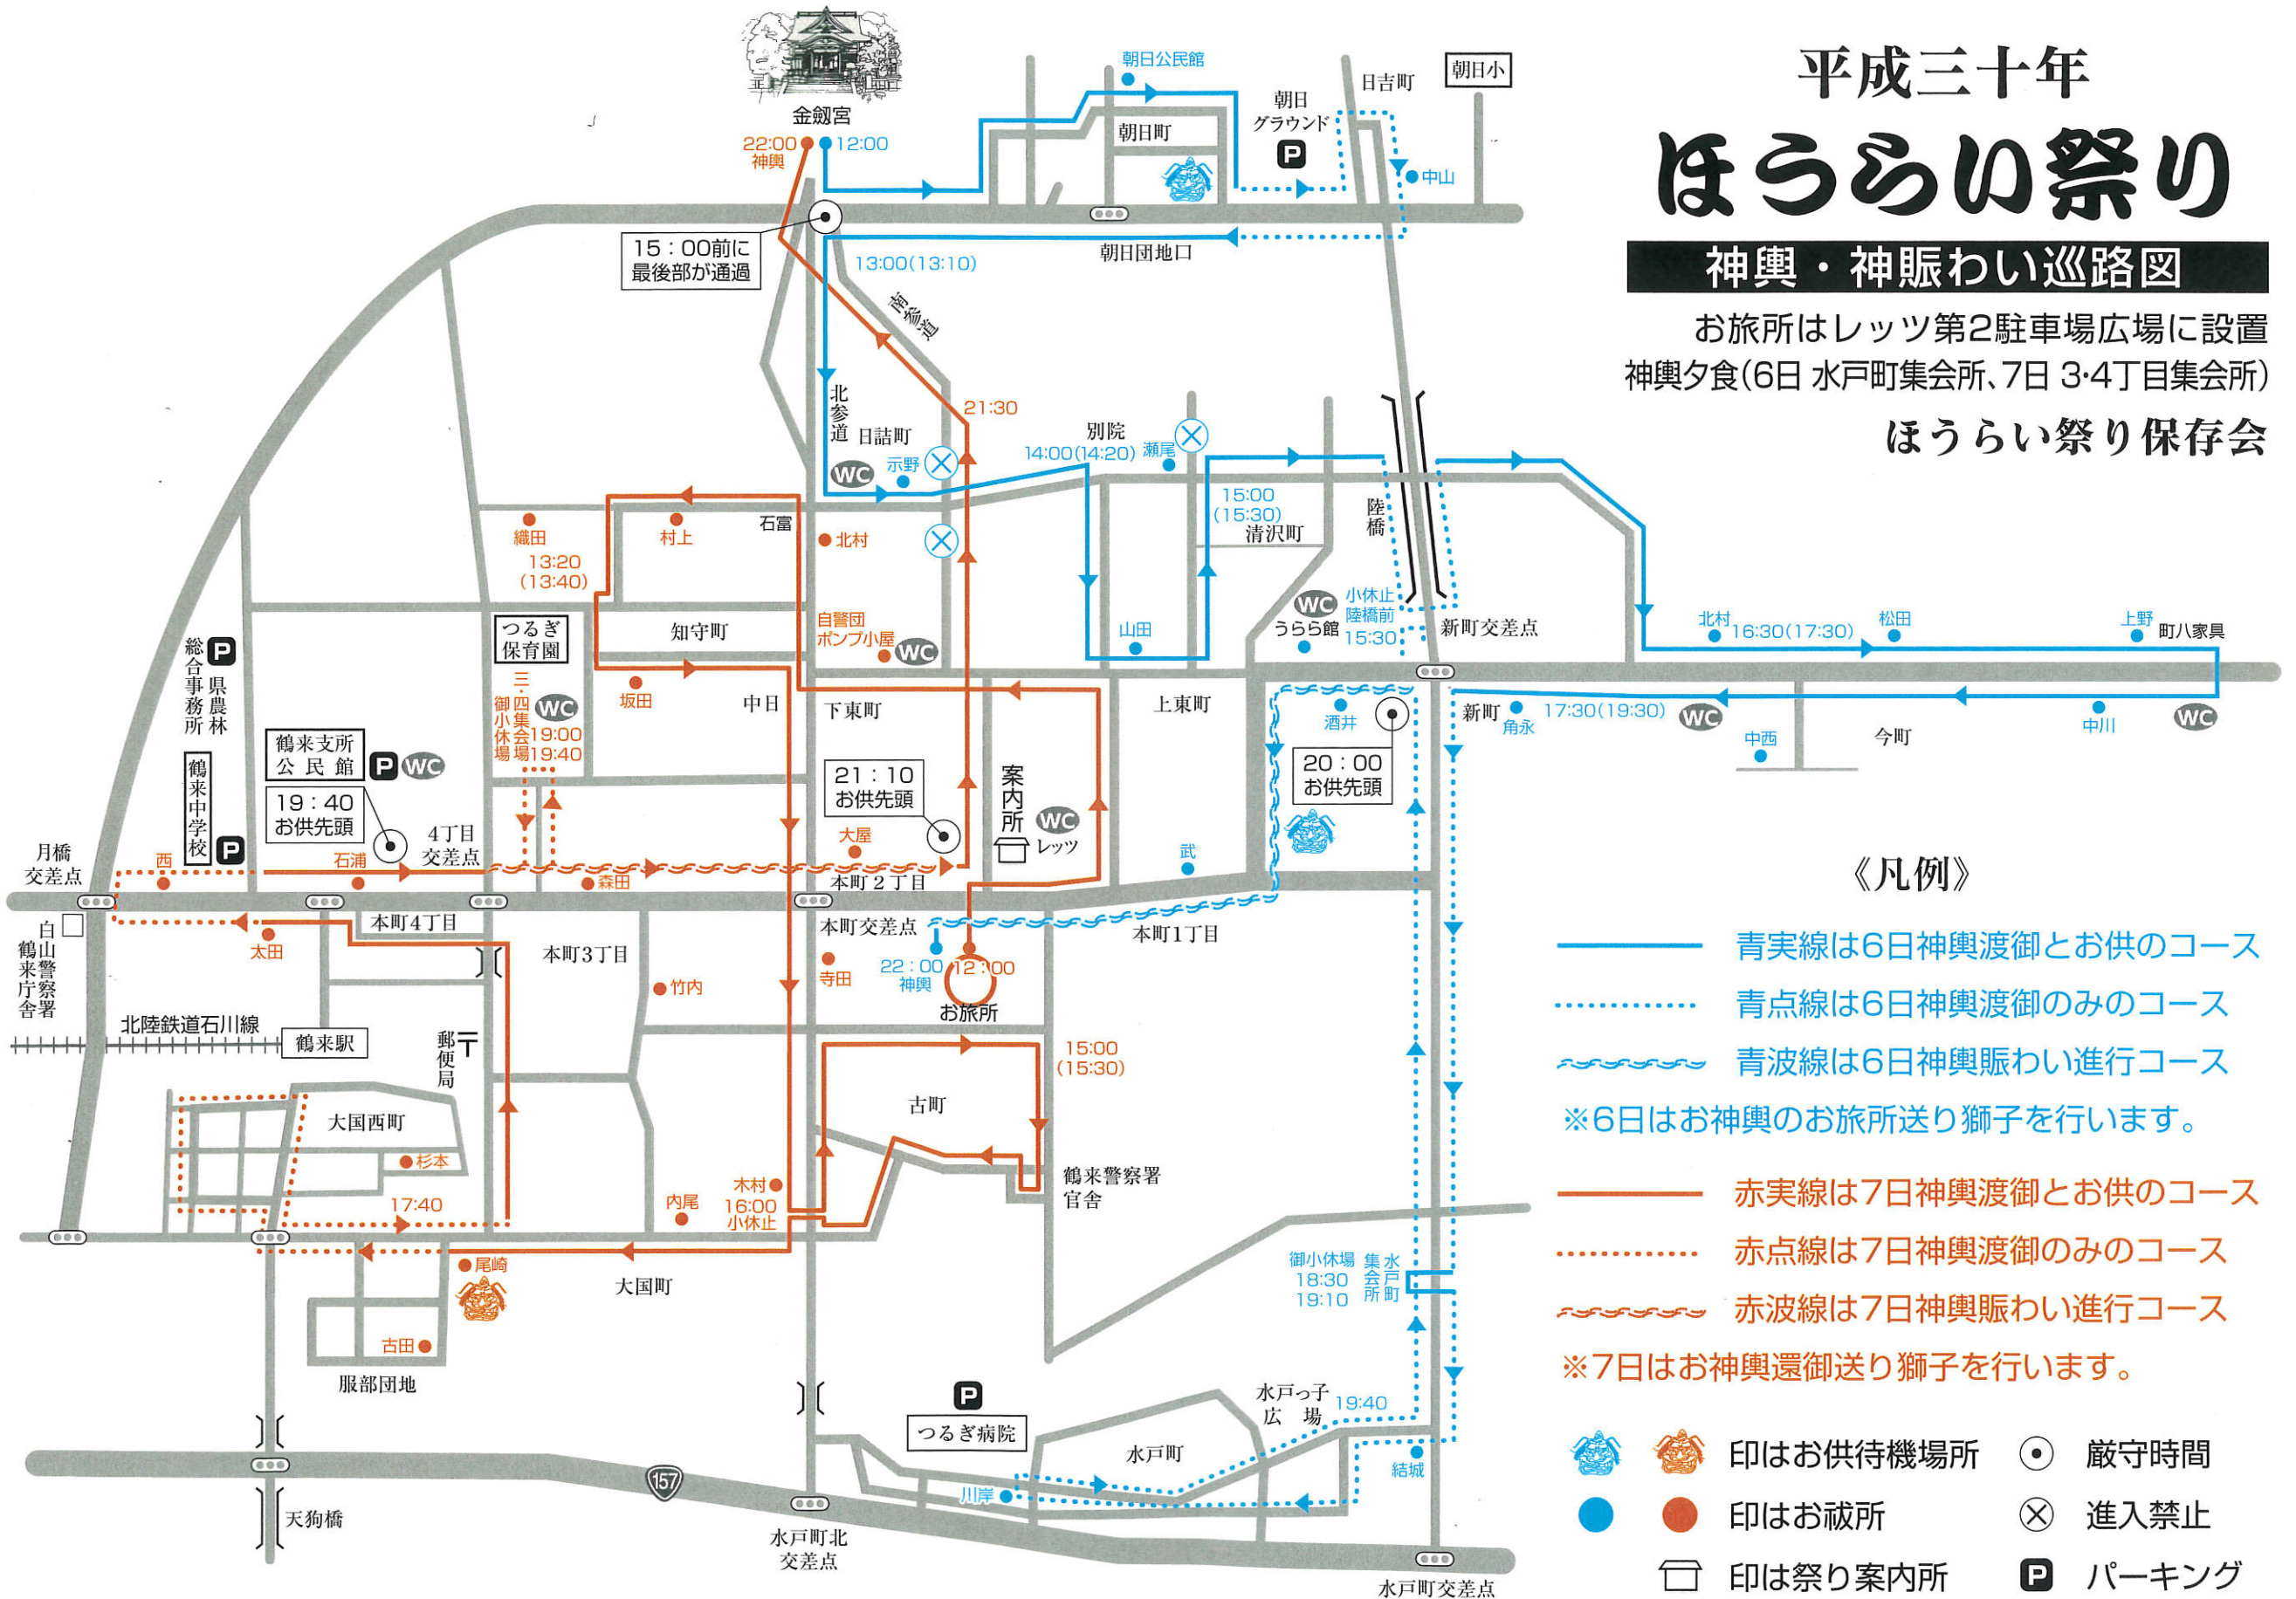

# 平成三十年 ほうらい祭り

## 神輿・神賑わい巡路図

お旅所はレッツ第2駐車場広場に設置  
神輿夕食(6日 水戸町集会所、7日 3・4丁目集会所)

ほうらい祭り保存会

### 《凡例》

- 青実線は6日神輿渡御とお供のコース
  - ⋯ 青点線は6日神輿渡御のみのコース
  - 〰 青波線は6日神輿賑わい進行コース
  - ※6日はお神輿のお旅所送り獅子を行います。
  - 赤実線は7日神輿渡御とお供のコース
  - ⋯ 赤点線は7日神輿渡御のみのコース
  - 〰 赤波線は7日神輿賑わい進行コース
  - ※7日はお神輿還御送り獅子を行います。
- 
- 印はお供待機場所
  - 印はお祓所
  - 印は祭り案内所
  - 印は神輿
  - 印は厳守時間
  - 印は進入禁止
  - 印はパーキング