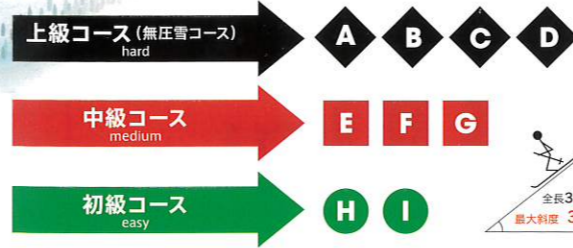

上部の通称「時計台」~センターロッジまでは広々と安心のコース。センターロッジ~山麓までは初心者向けの林道コース。家族や友だちと離ればなれにならないように気を付けてネ!

D プレリユードコース

上級 最大傾斜35度/平均傾斜30度
(無圧雪コース)

ゲレンデ中腹~山麓を結ぶ斜度、レイアウトの変化にとんだコース! 最後の急斜面はけっこう足にきます。最後まで気を抜かず!

E バリエーションコース

中級 最大傾斜25度/平均傾斜16度

シーズンを通じて雪質良好、景色を見ながらのクルージングが魅力のコース! 天気の良い日は少し歩いた山頂から白山も!

B ラプソディコース

上級 最大傾斜36度/平均傾斜30度
(無圧雪コース)

コース幅が広い急斜面。セイモアスキー場でパウダー時の人気No.1コース! 気持ち良いパウダーランを楽しめます。

C ポレロコース

上級 最大傾斜36度/平均傾斜26度
(無圧雪コース)

コースの地形も楽しく隠れファンの多いコース!

G ロマンスコース

中級 最大傾斜22度/平均傾斜20度

圧雪・パウダー・コブとコンディションにあわせ違った楽しみ方の出来るコース! 春先のコブ修行にもってこい!

豊富なコースバリエーション!

- P 駐車場 [無料]
- T トイレ
- C チケット売場
- R レストラン
- L コインロッカー
- S スクール
- R レンタルショップ
- B パトロール
- S ショップ
- S スキー場境界線
- 立入禁止エリア